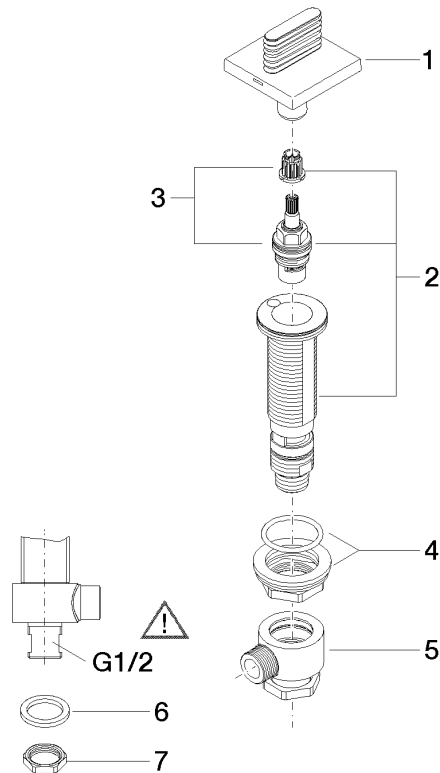

CL.1 Rubinetto laterale chiusura senso orario acqua fredda - Dark Platinum
spazzolato

CL.1

20 001 705

- con struttura a ONDE
- diametro foro 32 mm
- rosetta 60 x 60 mm
- con contrassegno freddo

	Dark Platinum spazzolato	20 001 705-99
	Cromato	20 001 705-00
	Platinato spazzolato	20 001 705-06
	Dark Chrome	20 001 705-19
	Champagne spazzolato (Oro 22k)	20 001 705-46
	Champagne (Oro 22k)	20 001 705-47

20 001 705
mm [inches]

Diagramma di portata

Certificati

WRAS_2103001. LGA_28688. IAPMO_4976 (4).

20 001 705
Parts for other
finishes can be found
here: Cromato

Elenco delle parti di ricambio

N.	Codice articolo	Denominazione	Quantità necessaria	Tempo di produzione
1	90 20 70 055 04-99	manopola (cold)	1	30
2	04 17 11 058 33 90	parte laterale	1	2
3	90 90 03 133 00 90	parte superiore	1	2
4	04 23 10 032 78 90	set di fissaggio	1	2
5	04 17 11 023 10 90	distributore	1	2
6	90 23 30 040 00-99	giunto a vite	1	30
7	09 30 11 059 90	rondella	1	2
8	09 23 10 012 90	dado	1	2