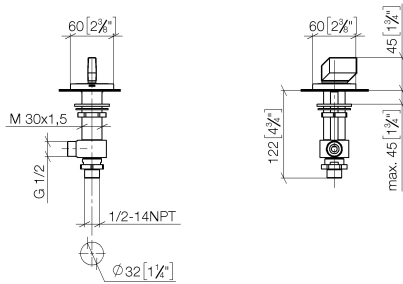

CL.1 Rubinetto laterale chiusura senso orario acqua fredda - Dark Platinum
spazzolato

CL.1

20 001 705

- con struttura a ONDE
- diametro foro 32 mm
- rosetta 60 x 60 mm
- con contrassegno freddo

	Dark Platinum spazzolato	20 001 705-99
	Cromato	20 001 705-00
	Platinato spazzolato	20 001 705-06
	Dark Chrome	20 001 705-19
	Champagne spazzolato (Oro 22k)	20 001 705-46
	Champagne (Oro 22k)	20 001 705-47

20 001 705
mm [inches]

Diagramma di portata

Certificati

WRAS_2103001. LGA_28688. IAPMO_4976 (4).

20 001 705
Parts for other
finishes can be found
here: Cromato

Elenco delle parti di ricambio

N.	Codice articolo	Denominazione	Quantità necessaria	Tempo di produzione
1	90 20 70 055 04-99	manopola (cold)	1	30
2	04 17 11 058 33 90	parte laterale	1	2
3	90 90 03 133 00 90	parte superiore	1	2
4	04 23 10 032 78 90	set di fissaggio	1	2
5	04 17 11 023 10 90	distributore	1	2
6	90 23 30 040 00-99	giunto a vite	1	30
7	09 30 11 059 90	rondella	1	2
8	09 23 10 012 90	dado	1	2